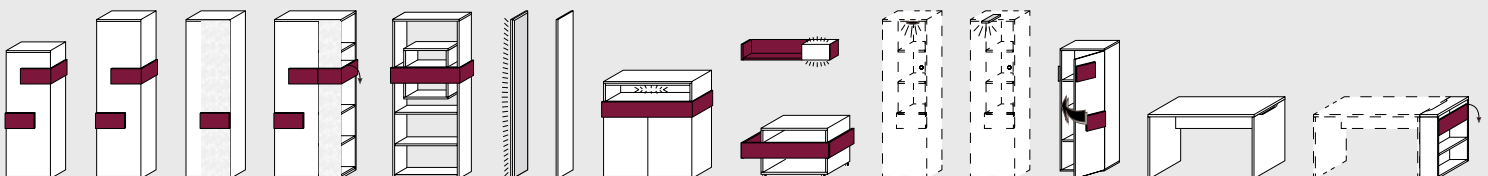

Die optische Klammer um das Programm ist eine horizontale Betonung durch den faceClip – eine in fünf verschiedenen Farben erhältliche Spange, die gleichzeitig Designelement und Grifffunktion beinhaltet. Der faceClip zieht sich als verbindendes optisches Element durch die Typen des Programms – vom Kleiderschrank über das optionale „Charge-Board“ am Schreibtisch bis zum TV-Element.

+++ Korpusse in Weiß

Bei allen Ausführungen handelt es sich um E1-Qualitätsspanplatten mit einer strapazierfähigen Melaminharz-Oberfläche.

Typenplan

A

Die Regalvitrine bietet reichlich Stauraum und beinhaltet ein Geheimfach.

B

Der faceClip setzt stylische Akzente und dient gleichzeitig als Griff.

C

Auf dem Wandregal mit Beleuchtungskubus ist reichlich Platz für Bücher, CDs und DVDs.

D

Auffälliges Designregal mit faceClip an beiden Seiten und vorne als Klappe.

E

Hier macht das Lernen Spaß: Schreibtisch mit Funktionsanbau und cleverem Kabelmanagement.

F

Die multifunktionale Mediabox mit faceClip-Seitenablage und -Schubfach lässt sich dank der Rollen flexibel im Raum verschieben.