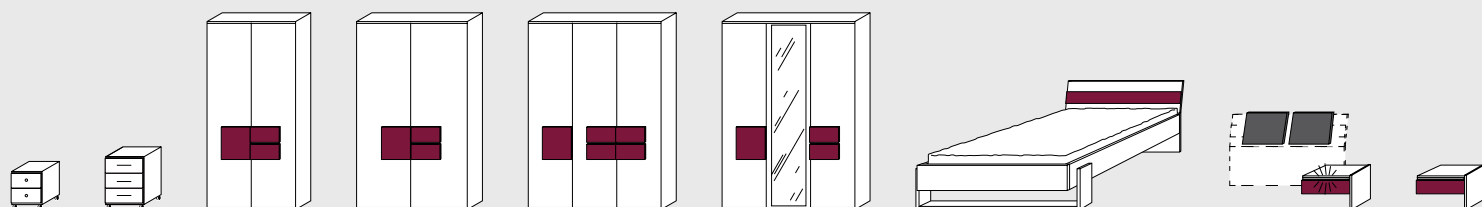

Die optische Klammer um das Programm ist eine horizontale Betonung durch den faceClip – eine in fünf verschiedenen Farben erhältliche Spange, die gleichzeitig Designelement und Grifffunktion beinhaltet. Der faceClip zieht sich als verbindendes optisches Element durch die Typen des Programms – vom Kleiderschrank über das optionale „Charge-Board“ am Schreibtisch bis zum TV-Element.

E

Hier macht das Lernen Spaß: Schreibtisch mit Funktionsanbau und cleverem Kabelmanagement.

F

Die multifunktionale Mediabox mit faceClip-Seitenablage und -Schubfach lässt sich dank der Rollen flexibel im Raum verschieben.

G

Das transluzente Glasdesign macht die Vitrine zur Attraktion.

H

Die Lichtwange an der Vitrine sorgt für eine überraschende Lichtgestaltung.

I

Anbau-Bettkonsole mit Schubkästen und durchgehender Lichtleiste.