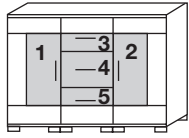

Farbangaben sind immer erforderlich!

Bestellbeispiel:

Programm Nr.: 261
Ausf.: 7000 Ahorn Nachb.
Best.-Nr.: 381
1 = Kirschb. noce
3 = weiß
4 = weiß
5 = weiß
2 = Kirschb. noce

Einfache Bestellweise für individuelle Farbauswahl bei allen Füllungen!

Pro Zahl auf den Fronten kann eine der angegebenen Farben bestellt werden.
Bestell-Reihenfolge von links nach rechts und von oben nach unten.

- lichtechte Oberfläche
- hitzebeständige Oberfläche
- kratzfeste Oberfläche
- feuchtigkeitsunempfindliche Oberfläche
- Griffe und Scharniere aus Metall

- Geprüfte Qualität
- Garantierte Sicherheit
- Gesundes Wohnen

...erkennen Sie an diesem Zeichen

	FS-Unterteil 1 Auszug Facheinteilung	Medien- element 1 Unterteil 1 Auszug 1 Rückwand- paneel mit Regal	Kommode auf Sockel- füßen 2 Türen 2 Böden	Kommode auf Sockel- füßen 2 Mittelseiten 2 Türen 2 Schubkästen 4 Böden	Anbauteil 1 Tür 3 Böden	Anstell- wange für Type: 430/431	Anbauteil 1 Glastür 4 Glas- böden	Anbauteil 1 Tür 4 Böden	Anstell- wange für Typen: 620/621 630/631	Regal mit Rückwand- paneel	Innenleuchte Einbauset mit Zuleitung, Kabelsteg, Trafo und Fußschalter
			Mögliche Füllungen: Kirschbaum-Noce, weiß								
					Abb.: 430 r.	Abb.: 620 r.	Abb.: 630 r.				
Maße in cm: Breite Höhe Tiefe	125,0 A 38,2 59,7	125,0 A 163,0 59,7	100,0 A 111,4 44,3	150,0 A 111,4 44,3	50,0 A 143,2 35,0	2,2 148,2 36,0	50,0 A 178,5 35,0	50,0 A 178,5 35,0	2,2 183,5 36,0	75,0 Z 213,6 31,9	10 VA
Best.-Nr.:	182	183	350	381	430 r. 431 l.	410	620 r. 621 l.	630 r. 631 l.	610	691	049
Preis für alle Ausf.											

	Kleiderschränke 2 Türen 2 Böden 1 Kleiderstange	2 Türen 1 Mittelseite 7 Böden 1 Kleiderstange	3 Türen 1 Mittelseite 7 Böden 1 Kleiderstange	2 Türen 1 Spiegeltür 1 Mittelseite 7 Böden 1 Kleiderstange	Stollen links	Mitte	rechts	Sockel- boden	Zwischen- boden	Zwischen- bauelement 2 Schub- kästen
	Mögliche Füllungen: Kirschbaum-Noce, weiß									
Maße in cm: Breite Höhe Tiefe	101,3 Z 213,6 59,6	126,3 Z 213,6 59,6	151,3 Z 213,6 59,6	151,3 Z 213,6 59,6	2,8 214,8 27,9	2,8 214,8 27,9	2,8 214,8 27,9	50,0 5,2 27,3	50,0 2,8 27,3	50,0 A 36,4 35,1
Best.-Nr.:	025	026	027	028	811	810	812	946	956	211
Preis für alle Ausf.										

	Wangenschreibtisch mit Freiformplatte Abb.: 006 r.	PC-Schreibtisch 1 Container mit 3 Schubkästen 1 Container für Tower-PC 1 Tastaturboden 1 Monitoraufsatz	Rollcontainer 2 Schubkästen	Liegenbett Mögliche Füllungen: im Kopf- und Fußteil Kirschbaum-Noce, weiß	Bettkonsole mit Schubkasten links oder rechts anzu- stellen	Hängeregale inkl. Wandbefestigung
Maße in cm: Breite Höhe Tiefe	Z 160,0 72,0 115,0/68,4	Z 140,0 87,0/73,2 78,6	A 34,2 43,2 47,2	90/200 96,6 76,6 210,0 100/200 106,6 76,6 210,0 120/200 126,6 76,6 210,0 140/200 146,6 76,6 210,0	Z 52,2 34,0 43,4	Z 50,0 12,5 26,2 75,0 12,5 26,2 100,0 12,5 26,2 125,0 12,5 26,2
Best.-Nr.:	006 r. 007 l.	047	230	079 080 081 082	215	901 902 903 904
Preis für alle Ausf.