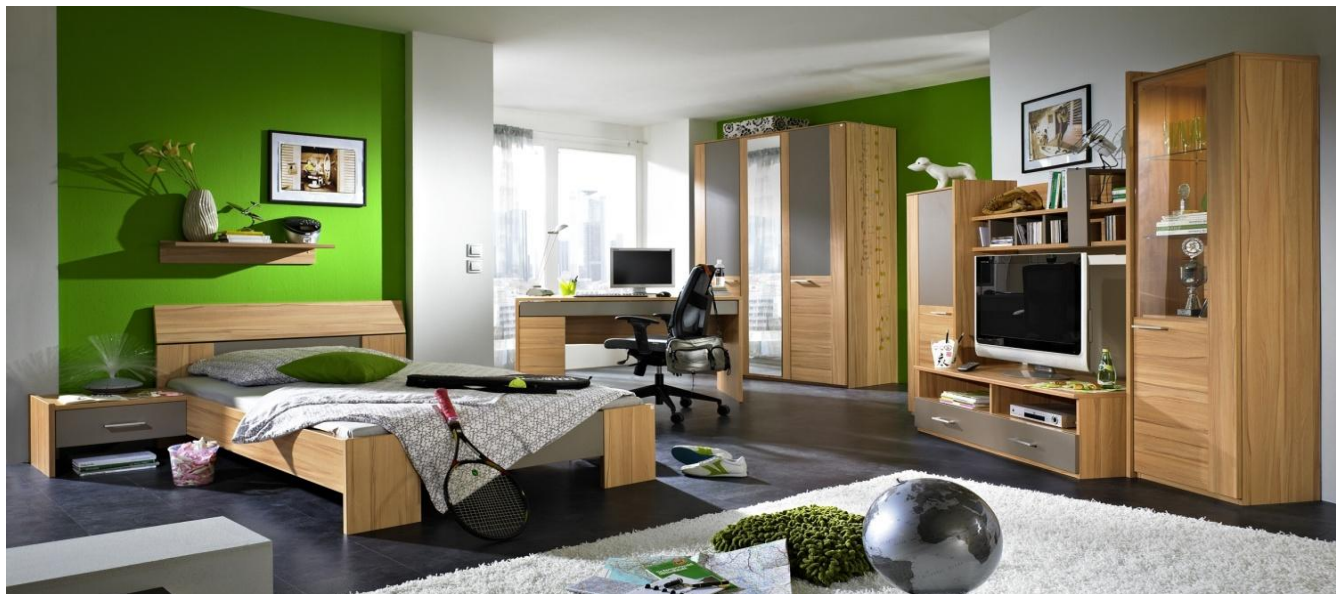

Kolekcja "Vote"

	Elementy	Kolor	Ilość	Cena	Cena po rabacie
	Panel boczny L - szafka zamykana o wymiarach sz: 50 cm w: 144,4 cm g: 35 cm		1	1 221,00 zł	Zestaw sprzedawany wyłącznie w całości 4852,00 zł - 30% = 3397,00 zł
	Szafka RTV		1	987,00 zł	
	Półka wisząca		1	560,00 zł	
	Panel boczny P - witryna o wymiarach: sz: 50cm, w: 179,7 cm, g: 35 cm		1	1 484,00 zł	
	Szafka na kółkach		1	600,00 zł	